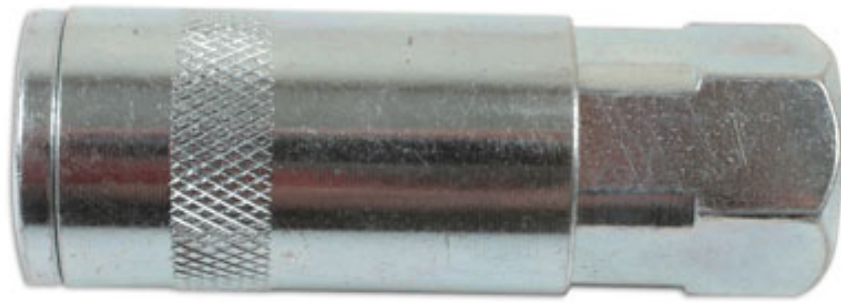

Coupleur Pneumatique Femelle 3/8" - 2 pcs

Part of our Connect consumable airline range.

Additional Information

- Coupleur femelle avec Raccord rapide
- Filetage en 3/8" BSP
- Platine en Zinc
- Compatible avec d'autres coupleurs pneumatique populaire
- 2 pcs